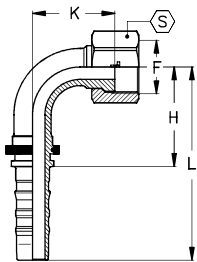

ORFS wartel

FRC

ORFS Wartel

GSS Artikel nr	Slangmaat			Draad	Afmetingen (mm)					Max W.P.	
	DN	Size	Inch	F	H	L	S	S1		bar	PSI
HNS-10LORF12	20	12	3/4"	1"-14	43	94	30	27		420	6000
HNS-12LORF12	20	12	3/4"	1 3/16"-12	46	97	36	30		420	6000
HNS-16LORF12	20	12	3/4"	1 7/16"-12	49	100	41	36		420	6000
HNS-16LORF16	25	16	1"	1 7/16"-12	51	107	41	36		420	6000
HNS-20LORF16	25	16	1"	1 11/16"-12	52	109	50	41		350	5000
HNS-20LORF20	32	20	1 1/4"	1 11/16"-12	55	121	50	41		350	5000
HNS-24LORF24	40	24	1 1/2"	2"-12	60	142	60	50		290	4200

Perskoppelingen HNS serie

ORFS 45 wartel

ORFS Wartel 45"

GSS Artikel nr	Slangmaat			Draad	Afmetingen (mm)				Max W.P.	
	DN	Size	Inch	F	H	L	K	S	bar	PSI
HNS-12LORF45S12	20	12	3/4"	1 3/16"-12	60	111	22	36	420	6000
HNS-16LORF45S12	20	12	3/4"	1 7/16"-12	61	112	23	41	420	6000
HNS-16LORF45S16	25	16	1"	1 7/16"-12	78	134	29	41	420	6000
HNS-20LORF45S16	25	16	1"	1 11/16"-12	78	134	29	50	350	5000
HNS-20LORF45S20	32	20	1 1/4"	1 11/16"-12	93	159	34	50	350	5000
HNS-24LORF45S24	40	24	1 1/2"	2"-12	113	195	41	60	290	4200

ORFS 90 wartel

ORFS Wartel 90"

GSS Artikel nr	Slangmaat			Draad	Afmetingen (mm)				Max W.P.	
	DN	Size	Inch	F	H	L	K	S	bar	PSI
HNS-12LORF90S12	20	12	3/4"	1 3/16"-12	54	105	48	36	420	6000
HNS-16LORF90S12	20	12	3/4"	1 7/16"-12	54	105	49	41	420	6000
HNS-16LORF90S16	25	16	1"	1 7/16"-12	71	127	62	41	420	6000
HNS-20LORF90S16	25	16	1"	1 11/16"-12	71	127	62	50	350	5000
HNS-20LORF90S20	32	20	1 1/4"	1 11/16"-12	87	153	75	50	350	5000
HNS-24LORF90S24	40	24	1 1/2"	2"-12	105	187	90	60	290	4200

ORFS 90 wartel
long drop

ORFS Wartel 90" Long-drop

GSS Artikel nr	Slangmaat			Draad	Afmetingen (mm)				Max W.P.	
	DN	Size	Inch	F	H	L	K	S	bar	PSI
HNS-12LORF90L12	20	12	3/4"	1 3/16"-12	54	105	96	36	420	6000
HNS-16LORF90L16	25	16	1"	1 7/16"-12	71	127	114	41	420	6000
HNS-20LORF90L20	32	20	1 1/4"	1 11/16"-12	87	153	130	50	350	5000
HNS-24LORF90L24	40	24	1 1/2"	2"-12	105	187	155	60	290	4200