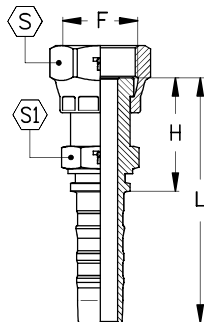

JIC 90 wartel
long drop

DKJ90

LONG DROP

JIC wartel 90" long drop

GSS Artikel nr	Slangmaat			Draad	Afmetingen (mm)					Max W.P.	
	DN	Size	Inch	F	H	L	K	S	bar	PSI	
HNS-17JF90L12	20	12	3/4"	1 1/16"-12	55	106	96	32		420	6000
HNS-21JF90L16	25	16	1"	1 5/16"-12	71	128	116	41		380	5400
HNS-26JF90L16	25	16	1"	1 5/8"-12	71	128	116	50		325	4600
HNS-26JF90L20	32	20	1 1/4"	1 5/8"-12	87	154	136	50		325	4600
HNS-30JF90L24	38	24	1 1/2"	1 7/8"-12	105	188	162	60		290	4100
HNS-40JF90L32	51	32	2"	2 1/2"-12	140	137	220	75		250	3500

Perskoppelingen HNS serie

ORFS buitendraad

MRS

ORFS Buitendraad

GSS Artikel nr	Slangmaat			Draad	Afmetingen (mm)					Max W.P.	
	DN	Size	Inch	F	H	L	S			bar	PSI
HNS-12ORM12	20	12	3/4"	1 3/16"-12	36	87	32			420	6000
HNS-16ORM16	25	16	1"	1 7/16"-12	41	97	41			420	6000
HNS-20ORM20	32	20	1 1/4"	1 11/16"-12	44	111	46			350	5000
HNS-24ORM24	40	24	1 1/2"	2"-12	48	131	55			290	4200

ORFS wartel

FRC

ORFS Wartel

GSS Artikel nr	Slangmaat			Draad	Afmetingen (mm)					Max W.P.	
	DN	Size	Inch	F	H	L	S	S1		bar	PSI
HNS-10LORF12	20	12	3/4"	1"-14	43	94	30	27		420	6000
HNS-12LORF12	20	12	3/4"	1 3/16"-12	46	97	36	30		420	6000
HNS-16LORF12	20	12	3/4"	1 7/16"-12	49	100	41	36		420	6000
HNS-16LORF16	25	16	1"	1 7/16"-12	51	107	41	36		420	6000
HNS-20LORF16	25	16	1"	1 11/16"-12	52	109	50	41		350	5000
HNS-20LORF20	32	20	1 1/4"	1 11/16"-12	55	121	50	41		350	5000
HNS-24LORF24	40	24	1 1/2"	2"-12	60	142	60	50		290	4200