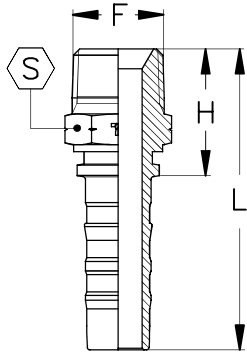

Perskoppelingen HNS serie

NPT buitendraad

AGN	NPT Buitendraad											
	GSS Artikel nr	Slangmaat			Draad	Afmetingen (mm)					Max W.P.	
		DN	Size	Inch	F	H	L	S			bar	PSI
HNS-12NM12	20	12	3/4"	3/4"-14	39	90	27				420	6000
HNS-16NM12	20	12	3/4"	1"-11,5	47	98	36				380	5400
HNS-12NM16	25	16	1"	3/4"-14	41,5	98	32				420	6000
HNS-16NM16	25	16	1"	1"-11,5	48,5	105	36				380	5400
HNS-20NM16	25	16	1"	1 1/4"-11,5	53	109,5	46				325	4600
HNS-16NM20	32	20	1 1/4"	1"-11,5	52,5	119	41				380	5400
HNS-20NM20	32	20	1 1/4"	1 1/4"-11,5	55	121,5	46				325	4600
HNS-24NM20	32	20	1 1/4"	1 1/2"-11,5	59	125,5	50				290	4100
HNS-24NM24	38	24	1 1/2"	1 1/2"-11,5	61	143,5	50				290	4100
HNS-32NM24	38	24	1 1/2"	2"-11,5	67,5	150	65				250	3600
HNS-32NM32	51	32	2"	2"-11,5	70,5	167	65				250	3600

JIC buitendraad

AGJ	JIC Buitendraad											
	GSS Artikel nr	Slangmaat			Draad	Afmetingen (mm)					Max W.P.	
		DN	Size	Inch	F	H	L	S			bar	PSI
HNS-14JM12	20	12	3/4"	7/8"-14	37	88	27				420	6000
HNS-17JM12	20	12	3/4"	1 1/16"-12	40	91	27				420	6000
HNS-19JM12	20	12	3/4"	1 3/16"-12	41,5	92,5	32				420	6000
HNS-21JM12	20	12	3/4"	1 5/16"-12	43	94	36				380	5400
HNS-17JM16	25	16	1"	1 1/16"-12	43	99,5	32				420	6000
HNS-21JM16	25	16	1"	1 5/16"-12	45	101,5	36				380	5400
HNS-26JM16	25	16	1"	1 5/8"-12	48	104,5	46				325	4600
HNS-21JM20	32	20	1 1/4"	1 5/16"-12	48,5	115	41				380	5400
HNS-26JM20	32	20	1 1/4"	1 5/8"-12	50,5	117	46				325	4600
HNS-30JM20	32	20	1 1/4"	1 7/8"-12	55	121,5	50				290	4100
HNS-30JM24	38	24	1 1/2"	1 7/8"-12	57	139,5	50				290	4100
HNS-40JM24	38	24	1 1/2"	2 1/2"-12	65,5	148	65				250	3600
HNS-40JM32	51	32	2"	2 1/2"-12	68,5	165	65				250	3600