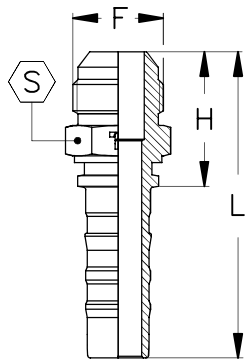

Perskoppelingen HNS serie

NPT buitendraad

AGN	NPT Buitendraad											
	GSS Artikel nr	Slangmaat			Draad	Afmetingen (mm)					Max W.P.	
		DN	Size	Inch	F	H	L	S			bar	PSI
HNS-12NM12	20	12	3/4"	3/4"-14	39	90	27				420	6000
HNS-16NM12	20	12	3/4"	1"-11,5	47	98	36				380	5400
HNS-12NM16	25	16	1"	3/4"-14	41,5	98	32				420	6000
HNS-16NM16	25	16	1"	1"-11,5	48,5	105	36				380	5400
HNS-20NM16	25	16	1"	1 1/4"-11,5	53	109,5	46				325	4600
HNS-16NM20	32	20	1 1/4"	1"-11,5	52,5	119	41				380	5400
HNS-20NM20	32	20	1 1/4"	1 1/4"-11,5	55	121,5	46				325	4600
HNS-24NM20	32	20	1 1/4"	1 1/2"-11,5	59	125,5	50				290	4100
HNS-24NM24	38	24	1 1/2"	1 1/2"-11,5	61	143,5	50				290	4100
HNS-32NM24	38	24	1 1/2"	2"-11,5	67,5	150	65				250	3600
HNS-32NM32	51	32	2"	2"-11,5	70,5	167	65				250	3600

JIC buitendraad

AGJ	JIC Buitendraad											
	GSS Artikel nr	Slangmaat			Draad	Afmetingen (mm)					Max W.P.	
		DN	Size	Inch	F	H	L	S			bar	PSI
HNS-14JM12	20	12	3/4"	7/8"-14	37	88	27				420	6000
HNS-17JM12	20	12	3/4"	1 1/16"-12	40	91	27				420	6000
HNS-19JM12	20	12	3/4"	1 3/16"-12	41,5	92,5	32				420	6000
HNS-21JM12	20	12	3/4"	1 5/16"-12	43	94	36				380	5400
HNS-17JM16	25	16	1"	1 1/16"-12	43	99,5	32				420	6000
HNS-21JM16	25	16	1"	1 5/16"-12	45	101,5	36				380	5400
HNS-26JM16	25	16	1"	1 5/8"-12	48	104,5	46				325	4600
HNS-21JM20	32	20	1 1/4"	1 5/16"-12	48,5	115	41				380	5400
HNS-26JM20	32	20	1 1/4"	1 5/8"-12	50,5	117	46				325	4600
HNS-30JM20	32	20	1 1/4"	1 7/8"-12	55	121,5	50				290	4100
HNS-30JM24	38	24	1 1/2"	1 7/8"-12	57	139,5	50				290	4100
HNS-40JM24	38	24	1 1/2"	2 1/2"-12	65,5	148	65				250	3600
HNS-40JM32	51	32	2"	2 1/2"-12	68,5	165	65				250	3600