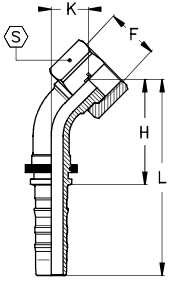

Perskoppelingen HNS serie

ORFS buitendraad

MRS

ORFS Buitendraad

GSS Artikel nr	Slangmaat			Draad	Afmetingen (mm)					Max W.P.	
	DN	Size	Inch	F	H	L	S			bar	PSI
HNS-12ORM12	20	12	3/4"	1 3/16"-12	36	87	32			420	6000
HNS-16ORM16	25	16	1"	1 7/16"-12	41	97	41			420	6000
HNS-20ORM20	32	20	1 1/4"	1 11/16"-12	44	111	46			350	5000
HNS-24ORM24	40	24	1 1/2"	2"-12	48	131	55			290	4200

ORFS wartel

FRC

ORFS Wartel

GSS Artikel nr	Slangmaat			Draad	Afmetingen (mm)					Max W.P.	
	DN	Size	Inch	F	H	L	S	S1		bar	PSI
HNS-10LORF12	20	12	3/4"	1"-14	43	94	30	27		420	6000
HNS-12LORF12	20	12	3/4"	1 3/16"-12	46	97	36	30		420	6000
HNS-16LORF12	20	12	3/4"	1 7/16"-12	49	100	41	36		420	6000
HNS-16LORF16	25	16	1"	1 7/16"-12	51	107	41	36		420	6000
HNS-20LORF16	25	16	1"	1 11/16"-12	52	109	50	41		350	5000
HNS-20LORF20	32	20	1 1/4"	1 11/16"-12	55	121	50	41		350	5000
HNS-24LORF24	40	24	1 1/2"	2"-12	60	142	60	50		290	4200

Perskoppelingen HNS serie

ORFS 45 wartel

ORFS Wartel 45"

GSS Artikel nr	Slangmaat			Draad	Afmetingen (mm)				Max W.P.	
	DN	Size	Inch	F	H	L	K	S	bar	PSI
HNS-12LORF45S12	20	12	3/4"	1 3/16"-12	60	111	22	36	420	6000
HNS-16LORF45S12	20	12	3/4"	1 7/16"-12	61	112	23	41	420	6000
HNS-16LORF45S16	25	16	1"	1 7/16"-12	78	134	29	41	420	6000
HNS-20LORF45S16	25	16	1"	1 11/16"-12	78	134	29	50	350	5000
HNS-20LORF45S20	32	20	1 1/4"	1 11/16"-12	93	159	34	50	350	5000
HNS-24LORF45S24	40	24	1 1/2"	2"-12	113	195	41	60	290	4200

ORFS 90 wartel

ORFS Wartel 90"

GSS Artikel nr	Slangmaat			Draad	Afmetingen (mm)				Max W.P.	
	DN	Size	Inch	F	H	L	K	S	bar	PSI
HNS-12LORF90S12	20	12	3/4"	1 3/16"-12	54	105	48	36	420	6000
HNS-16LORF90S12	20	12	3/4"	1 7/16"-12	54	105	49	41	420	6000
HNS-16LORF90S16	25	16	1"	1 7/16"-12	71	127	62	41	420	6000
HNS-20LORF90S16	25	16	1"	1 11/16"-12	71	127	62	50	350	5000
HNS-20LORF90S20	32	20	1 1/4"	1 11/16"-12	87	153	75	50	350	5000
HNS-24LORF90S24	40	24	1 1/2"	2"-12	105	187	90	60	290	4200