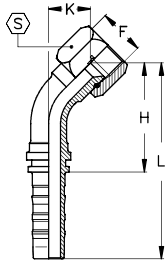

Perskoppelingen HNS serie

JIC 45 wartel

DKJ45

JIC wartel 45"

GSS Artikel nr	Slangmaat			Draad	Afmetingen (mm)					Max W.P.	
	DN	Size	Inch	F	H	L	K	S	bar	PSI	
HNS-14JF45S12	20	12	3/4"	7/8"-14	66	117	28	27		420	6000
HNS-17JF45S12	20	12	3/4"	1 1/16"-12	63	114	25	32		420	6000
HNS-19JF45S12	20	12	3/4"	1 3/16"-12	63	114	25	36		420	6000
HNS-21JF45S12	20	12	3/4"	1 5/16"-12	63	114	25	41		380	5400
HNS-17JF45S16	25	16	1"	1 1/16"-12	85	141	35	32		420	6000
HNS-21JF45S16	25	16	1"	1 5/16"-12	82	138	32	41		380	5400
HNS-19JF45S16	25	16	1"	1 5/8"-12	82	138	32	50		325	4600
HNS-21JF45S20	32	20	1 1/4"	1 5/16"-12	100	167	41	41		380	5400
HNS-26JF45S20	32	20	1 1/4"	1 5/8"-12	98	164	38	50		325	4600
HNS-30JF45S20	32	20	1 1/4"	1 7/8"-12	98	164	38	60		290	4100
HNS-30JF45S24	38	24	1 1/2"	1 7/8"-12	118	201	46	60		290	4100
HNS-40JF45S24	38	24	1 1/2"	2 1/2"-12	118	201	46	75		250	3600
HNS-40JF45S32	51	32	2"	2 1/2"-12	157	253	62	75		250	3600