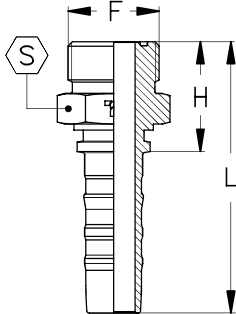

Perskoppelingen HNS serie

ORFS buitendraad