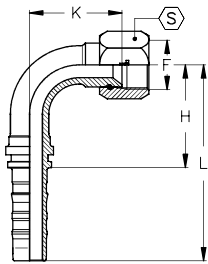

Perskoppelingen HNS serie

JIC 45 wartel

DKJ45

JIC wartel 45"

GSS Artikel nr	Slangmaat			Draad	Afmetingen (mm)					Max W.P.	
	DN	Size	Inch	F	H	L	K	S	bar	PSI	
HNS-14JF45S12	20	12	3/4"	7/8"-14	66	117	28	27		420	6000
HNS-17JF45S12	20	12	3/4"	1 1/16"-12	63	114	25	32		420	6000
HNS-19JF45S12	20	12	3/4"	1 3/16"-12	63	114	25	36		420	6000
HNS-21JF45S12	20	12	3/4"	1 5/16"-12	63	114	25	41		380	5400
HNS-17JF45S16	25	16	1"	1 1/16"-12	85	141	35	32		420	6000
HNS-21JF45S16	25	16	1"	1 5/16"-12	82	138	32	41		380	5400
HNS-19JF45S16	25	16	1"	1 5/8"-12	82	138	32	50		325	4600
HNS-21JF45S20	32	20	1 1/4"	1 5/16"-12	100	167	41	41		380	5400
HNS-26JF45S20	32	20	1 1/4"	1 5/8"-12	98	164	38	50		325	4600
HNS-30JF45S20	32	20	1 1/4"	1 7/8"-12	98	164	38	60		290	4100
HNS-30JF45S24	38	24	1 1/2"	1 7/8"-12	118	201	46	60		290	4100
HNS-40JF45S24	38	24	1 1/2"	2 1/2"-12	118	201	46	75		250	3600
HNS-40JF45S32	51	32	2"	2 1/2"-12	157	253	62	75		250	3600

JIC 90 wartel

DKJ90

JIC wartel 90"

GSS Artikel nr	Slangmaat			Draad	Afmetingen (mm)					Max W.P.	
	DN	Size	Inch	F	H	L	K	S	bar	PSI	
HNS-14JF90S12	20	12	3/4"	7/8"-14	55	106	55	27		420	6000
HNS-17JF90S12	20	12	3/4"	1 1/16"-12	55	106	52	32		420	6000
HNS-19JF90S12	20	12	3/4"	1 3/16"-12	55	106	52	36		420	6000
HNS-21JF90S12	20	12	3/4"	1 5/16"-12	55	106	52	41		380	5400
HNS-17JF90S16	25	16	1"	1 1/16"-12	71	128	71	32		420	6000
HNS-21JF90S16	25	16	1"	1 5/16"-12	71	128	67	41		380	5400
HNS-26JF90S16	25	16	1"	1 5/8"-12	71	128	67	50		325	4600
HNS-21JF90S20	32	20	1 1/4"	1 5/16"-12	87	154	84	41		380	5400
HNS-26JF90S20	32	20	1 1/4"	1 5/8"-12	87	154	81	50		325	4600
HNS-30JF90S20	32	20	1 1/4"	1 7/8"-12	87	154	81	60		290	4100
HNS-30JF90S24	38	24	1 1/2"	1 7/8"-12	105	188	97	60		290	4100
HNS-40JF90S24	38	24	1 1/2"	2 1/2"-12	105	188	97	75		250	3500
HNS-40JF90S32	51	32	2"	2 1/2"-12	140	237	132	75		250	3500