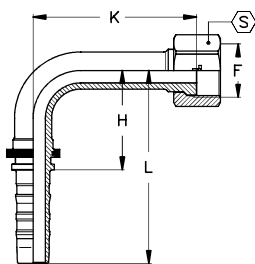

ORFS wartel

FRC

ORFS Wartel

GSS Artikel nr	Slangmaat			Draad	Afmetingen (mm)					Max W.P.	
	DN	Size	Inch	F	H	L	S	S1		bar	PSI
HNS-10LORF12	20	12	3/4"	1"-14	43	94	30	27		420	6000
HNS-12LORF12	20	12	3/4"	1 3/16"-12	46	97	36	30		420	6000
HNS-16LORF12	20	12	3/4"	1 7/16"-12	49	100	41	36		420	6000
HNS-16LORF16	25	16	1"	1 7/16"-12	51	107	41	36		420	6000
HNS-20LORF16	25	16	1"	1 11/16"-12	52	109	50	41		350	5000
HNS-20LORF20	32	20	1 1/4"	1 11/16"-12	55	121	50	41		350	5000
HNS-24LORF24	40	24	1 1/2"	2"-12	60	142	60	50		290	4200

Perskoppelingen HNS serie

ORFS 45 wartel

ORFS Wartel 45"

GSS Artikel nr	Slangmaat			Draad	Afmetingen (mm)				Max W.P.	
	DN	Size	Inch	F	H	L	K	S	bar	PSI
HNS-12LORF45S12	20	12	3/4"	1 3/16"-12	60	111	22	36	420	6000
HNS-16LORF45S12	20	12	3/4"	1 7/16"-12	61	112	23	41	420	6000
HNS-16LORF45S16	25	16	1"	1 7/16"-12	78	134	29	41	420	6000
HNS-20LORF45S16	25	16	1"	1 11/16"-12	78	134	29	50	350	5000
HNS-20LORF45S20	32	20	1 1/4"	1 11/16"-12	93	159	34	50	350	5000
HNS-24LORF45S24	40	24	1 1/2"	2"-12	113	195	41	60	290	4200

ORFS 90 wartel

ORFS Wartel 90"

GSS Artikel nr	Slangmaat			Draad	Afmetingen (mm)				Max W.P.	
	DN	Size	Inch	F	H	L	K	S	bar	PSI
HNS-12LORF90S12	20	12	3/4"	1 3/16"-12	54	105	48	36	420	6000
HNS-16LORF90S12	20	12	3/4"	1 7/16"-12	54	105	49	41	420	6000
HNS-16LORF90S16	25	16	1"	1 7/16"-12	71	127	62	41	420	6000
HNS-20LORF90S16	25	16	1"	1 11/16"-12	71	127	62	50	350	5000
HNS-20LORF90S20	32	20	1 1/4"	1 11/16"-12	87	153	75	50	350	5000
HNS-24LORF90S24	40	24	1 1/2"	2"-12	105	187	90	60	290	4200

ORFS 90 wartel
long drop

ORFS Wartel 90" Long-drop

GSS Artikel nr	Slangmaat			Draad	Afmetingen (mm)				Max W.P.	
	DN	Size	Inch	F	H	L	K	S	bar	PSI
HNS-12LORF90L12	20	12	3/4"	1 3/16"-12	54	105	96	36	420	6000
HNS-16LORF90L16	25	16	1"	1 7/16"-12	71	127	114	41	420	6000
HNS-20LORF90L20	32	20	1 1/4"	1 11/16"-12	87	153	130	50	350	5000
HNS-24LORF90L24	40	24	1 1/2"	2"-12	105	187	155	60	290	4200