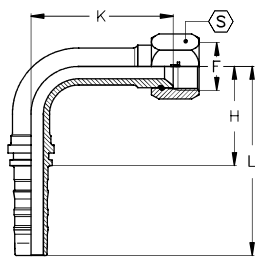

JIC 90 wartel

DKJ90

JIC wartel 90"

GSS Artikel nr	Slangmaat			Draad	Afmetingen (mm)					Max W.P.	
	DN	Size	Inch	F	H	L	K	S	bar	PSI	
HNS-14JF90S12	20	12	3/4"	7/8"-14	55	106	55	27		420	6000
HNS-17JF90S12	20	12	3/4"	1 1/16"-12	55	106	52	32		420	6000
HNS-19JF90S12	20	12	3/4"	1 3/16"-12	55	106	52	36		420	6000
HNS-21JF90S12	20	12	3/4"	1 5/16"-12	55	106	52	41		380	5400
HNS-17JF90S16	25	16	1"	1 1/16"-12	71	128	71	32		420	6000
HNS-21JF90S16	25	16	1"	1 5/16"-12	71	128	67	41		380	5400
HNS-26JF90S16	25	16	1"	1 5/8"-12	71	128	67	50		325	4600
HNS-21JF90S20	32	20	1 1/4"	1 5/16"-12	87	154	84	41		380	5400
HNS-26JF90S20	32	20	1 1/4"	1 5/8"-12	87	154	81	50		325	4600
HNS-30JF90S20	32	20	1 1/4"	1 7/8"-12	87	154	81	60		290	4100
HNS-30JF90S24	38	24	1 1/2"	1 7/8"-12	105	188	97	60		290	4100
HNS-40JF90S24	38	24	1 1/2"	2 1/2"-12	105	188	97	75		250	3500
HNS-40JF90S32	51	32	2"	2 1/2"-12	140	237	132	75		250	3500

JIC 90 wartel
long drop

DKJ90

LONG DROP

JIC wartel 90" long drop

GSS Artikel nr	Slangmaat			Draad	Afmetingen (mm)					Max W.P.	
	DN	Size	Inch	F	H	L	K	S	bar	PSI	
HNS-17JF90L12	20	12	3/4"	1 1/16"-12	55	106	96	32		420	6000
HNS-21JF90L16	25	16	1"	1 5/16"-12	71	128	116	41		380	5400
HNS-26JF90L16	25	16	1"	1 5/8"-12	71	128	116	50		325	4600
HNS-26JF90L20	32	20	1 1/4"	1 5/8"-12	87	154	136	50		325	4600
HNS-30JF90L24	38	24	1 1/2"	1 7/8"-12	105	188	162	60		290	4100
HNS-40JF90L32	51	32	2"	2 1/2"-12	140	137	220	75		250	3500