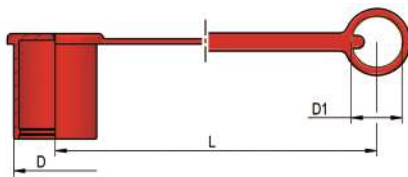

Stofkappen/pluggen

BG	code	stofplug	Ø mm	L mm	code	stofkap	Ø mm	L mm
1	90001592	FFC04-DP	32,5	200	90001591	FFP04-DC	26	200
2	90001600	FFC06-DP	37	200	90001595	FFP06-DC	27,5	200
3	90001610	FFC08-DP	43	200	90001605	FFP08-DC	35	200
4	90001614	FFC12-DP	53,5	265	90001612	FFP12-DC	43	265
5	90001616	FFC16-DP	63	280	90001618	FFP16-DC	50	280

Uitwisselbaar met: DNP PLT4, Faster 2FFI, Aeroquip FD89, Parker FEM, Snaptite 74, Inteva 131, Ceijn X65