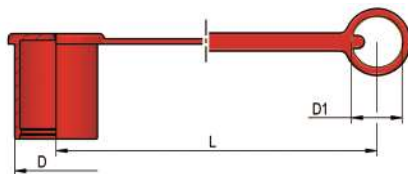

FLAT FACED

Norm: ISO 16028
Materiaal: staal
Finish: Zn-Fe (CR 3)
Standaard Seals: NBR
Temperatuur bereik: -25°C + 100°C
Optionele seals: FKM, FFKM, EPDM, etc
Werkdruk: 250 - 300 bar
Onderdruk koppelen: nee

BG	draad	WD bar	code	vrouwdeel	Ø mm	L mm	code	mandeel	Ø mm	L mm
1	1/4 BSP	300	90001503	FFC04-04FBF 300 bar	28	58,5	90001502	FFP04-04FBF 300 bar	16,2	52
2	3/8 BSP	250	90001510	FFC06-06FBF 250 bar	32	67,3	90001505	FFP06-06FBF 250 bar	19,76	63,5
2	1/2 BSP	250	90001535	FFC06-08FBF 250 bar	32	72,3	90001530	FFP06-08FBF 250 bar	19,76	67,5
3	1/2 BSP	250	90001554	FFC08-08FBF 250 bar	38	78,5	90001549	FFP08-08FBF 250 bar	24,55	72,5
3	3/4 BSP	250	90001555	FFC08-12FBF 250 bar	38	84	90001550	FFP08-12FBF 250 bar	24,55	74,5
4	3/4 BSP	250	90001576	FFC12-12FBF 250 bar	48	93,6	90001571	FFP12-12FBF 250 bar	29,95	86
4	1 BSP	250	90001575	FFC12-16FBF 250 bar	48	93,6	90001570	FFP12-16FBF 250 bar	29,95	86
5	1-1/4 BSP	250	o.a.	FFC16-20FBF 250 bar	55	109,3	o.a.	FFP16-20FBF 250 bar	36	90
6	1-1/4 BSP	250	o.a.	FFC20-20FBF 250 bar	75	112,5	o.a.	FFC20-20FBF 250 bar	44	105
7	1-1/2 BSP	250	o.a.	FFC24-24FBF 250 bar	79	118,3	o.a.	FFP24-24FBF 250 bar	57,05	119,5
8	2 BSP	250	o.a.	FFC32-32FBF 250 bar	103	147,4	o.a.	FFC32-32FBF 250 bar	72,9	173