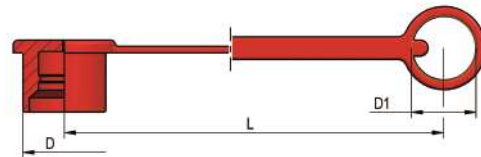

Stofkappen/pluggen

BG	code	stofplug	Ø mm	L mm	code	stofkap	Ø mm	L mm
1	90001592	FFC04-DP	32,5	200	90001591	FFP04-DC	26	200
2	90001600	FFC06-DP	37	200	90001595	FFP06-DC	27,5	200

Ook leverbaar met: BSP & UNF draad

Uitwisselbaar met: DNP PLT6