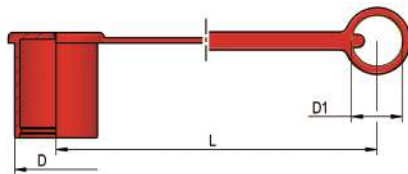

Stofkappen/pluggen

BG	code	stofplug	Ø mm	L mm	code	stofkap	Ø mm	L mm
1	90001592	FFC04-DP	32,5	200	90001591	FFP04-DC	26	200
2	90001600	FFC06-DP	37	200	90001595	FFP06-DC	27,5	200

Ook leverbaar met: BSP & UNF draad

Uitwisselbaar met: DNP PLT6