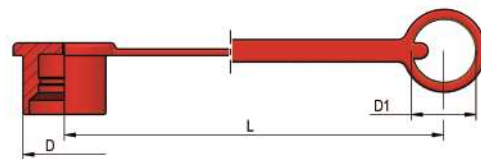

FLAT FACED

Norm: ISO 16028
Materiaal: staal
Finish: Zn-Fe (CR 3)
Standaard Seals: NBR
Temperatuur bereik: -25°C + 100°C
Optionele seals: FKM, FFKM, EPDM, etc
Werkdruk: 250 - 300 bar
Onderdruk koppelen: nee

BG	draad	WD bar	code	vrouwdeel	Ø mm	L mm	code	mandeel	Ø mm	L mm
1	1/4 BSP	300	90001503	FFC04-04FBF 300 bar	28	58,5	90001502	FFP04-04FBF 300 bar	16,2	52
2	3/8 BSP	250	90001510	FFC06-06FBF 250 bar	32	67,3	90001505	FFP06-06FBF 250 bar	19,76	63,5
2	1/2 BSP	250	90001535	FFC06-08FBF 250 bar	32	72,3	90001530	FFP06-08FBF 250 bar	19,76	67,5
3	1/2 BSP	250	90001554	FFC08-08FBF 250 bar	38	78,5	90001549	FFP08-08FBF 250 bar	24,55	72,5
3	3/4 BSP	250	90001555	FFC08-12FBF 250 bar	38	84	90001550	FFP08-12FBF 250 bar	24,55	74,5
4	3/4 BSP	250	90001576	FFC12-12FBF 250 bar	48	93,6	90001571	FFP12-12FBF 250 bar	29,95	86
4	1 BSP	250	90001575	FFC12-16FBF 250 bar	48	93,6	90001570	FFP12-16FBF 250 bar	29,95	86
5	1-1/4 BSP	250	o.a.	FFC16-20FBF 250 bar	55	109,3	o.a.	FFP16-20FBF 250 bar	36	90
6	1-1/4 BSP	250	o.a.	FFC20-20FBF 250 bar	75	112,5	o.a.	FFC20-20FBF 250 bar	44	105
7	1-1/2 BSP	250	o.a.	FFC24-24FBF 250 bar	79	118,3	o.a.	FFP24-24FBF 250 bar	57,05	119,5
8	2 BSP	250	o.a.	FFC32-32FBF 250 bar	103	147,4	o.a.	FFC32-32FBF 250 bar	72,9	173

Uitwisselbaar met: DNP PLT1, Stucchi firg

FLAT FACED

Norm: ISO 16028 / 350 BAR
Materiaal: staal
Finish: Zn-Fe (CR 3)
Standaard Seals: NBR
Temperatuur bereik: -25°C + 100°C
Optionele seals: FKM, FFKM, EPDM, etc
Werkdruk: 350 - 500 bar
Onderdruk koppelen: nee