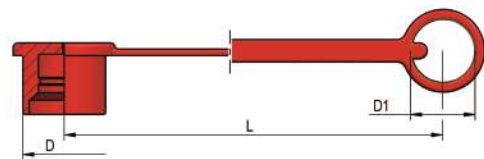

Stofkappen/pluggen

BG	code	stofplug	Ø mm	L mm	code	stofkap	Ø mm	L mm
1	90001592	FFC04-DP	32,5	200	90001591	FFP04-DC	26	200
2	90001600	FFC06-DP	37	200	90001595	FFP06-DC	27,5	200
3	90001610	FFC08-DP	43	200	90001605	FFP08-DC	35	200
4	90001614	FFC12-DP	53,5	265	90001612	FFP12-DC	43	265
5	90001616	FFC16-DP	63	280	90001618	FFP16-DC	50	280

Uitwisselbaar met: DNP PLT4, Faster 2FFI, Aeroquip FD89, Parker FEM, Snaptite 74, Inteva 131, Ceijn X65